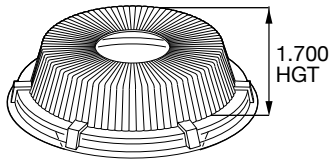

## Lid Specifications

7" Low Profile Dome Lid

9" Low Profile Lid

10¼" High Profile Plate Lid

20 oz. Salad/Side Dish Lid

*HUHTAMAKI*